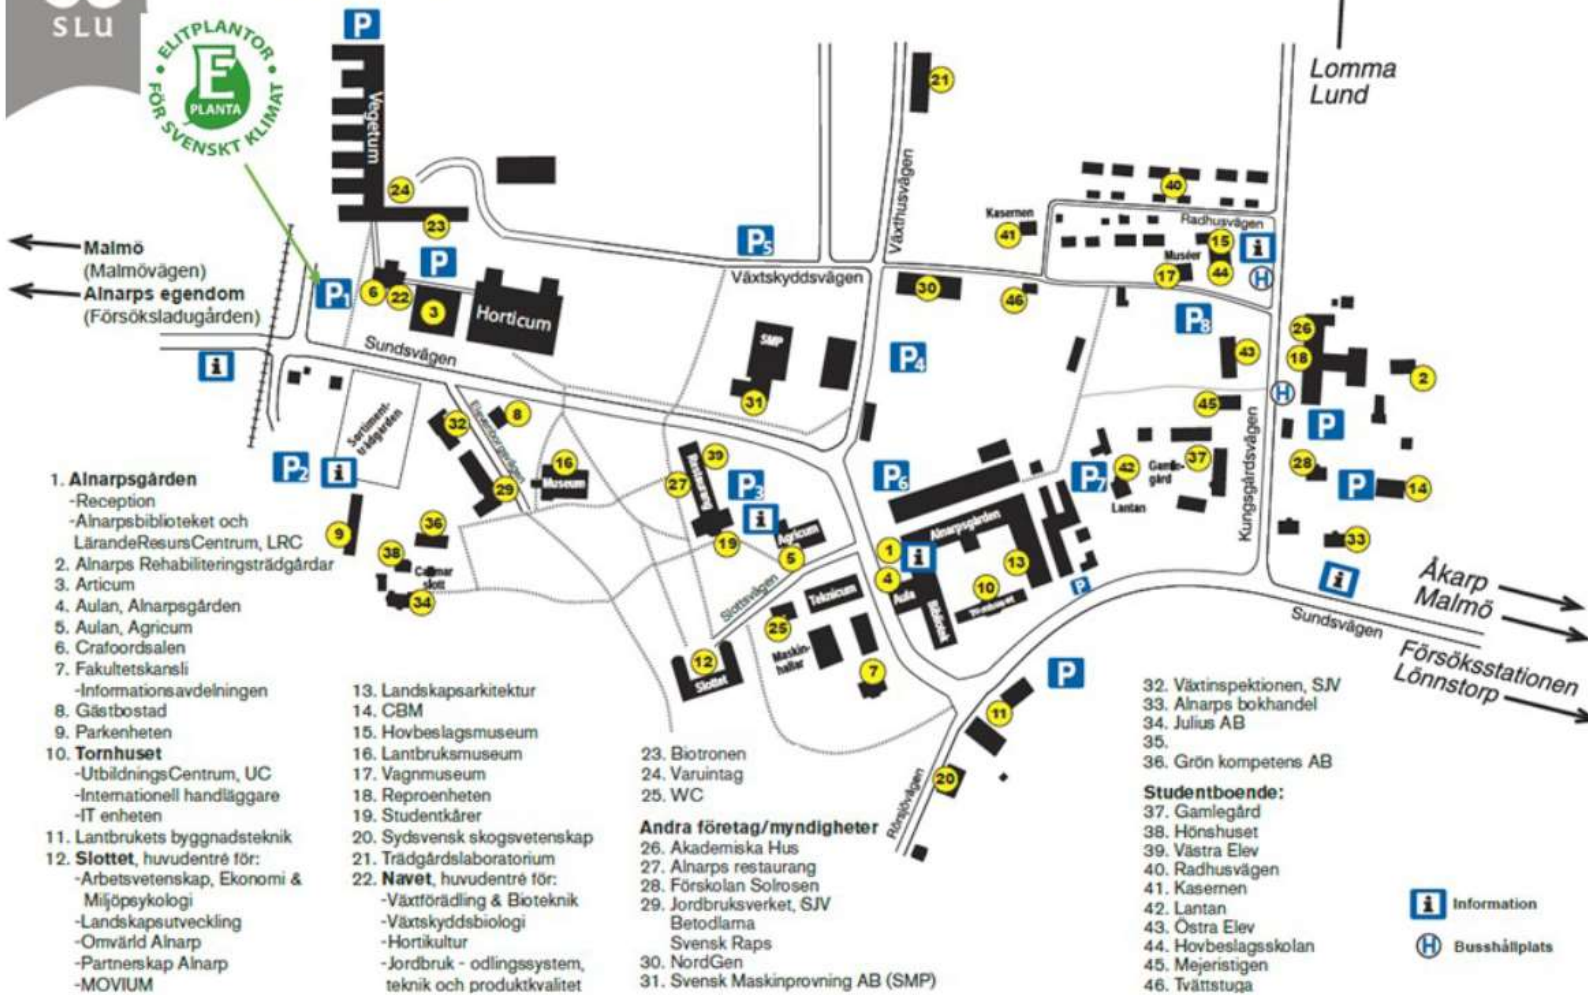

# Alnarp

Augusti, 2009

1. **Alnarpsgården**
  - Reception
  - Alnarpsbiblioteket och LärandeResursCentrum, LRC
2. Alnarps Rehabiliteringsträdgårdar
3. Articum
4. Aulan, Alnarpsgården
5. Aulan, Agricum
6. Crafoordsalen
7. Fakultetskansli
  - Informationsavdelningen
8. Gästbostad
9. Parkenheten
10. **Tornhuset**
  - UtbildningsCentrum, UC
  - Internationell handläggare
  - IT enheten
11. Lantbrukets byggnadsteknik
12. **Slottet**, huvudentré för:
  - Arbetsvetenskap, Ekonomi & Miljöpsykologi
  - Landskapsutveckling
  - Omvärd Alnarp
  - Partnerskap Alnarp
  - MOVIUM

13. Landskapsarkitektur
14. CBM
15. Hovbeslagsmuseum
16. Lantbruksmuseum
17. Vagnmuseum
18. Reproenheten
19. Studentkårer
20. Sydsvensk skogsvetenskap
21. Trädgårdslaboratorium
22. **Navet**, huvudentré för:
  - Växtförädling & Bioteknik
  - Växtskyddsbiologi
  - Hortikultur
  - Jordbruk - odlingsystem, teknik och produktkvalitet

23. Biotronen
  24. Varuintag
  25. WC
- Andra företag/myndigheter**
26. Akademiska Hus
  27. Alnarps restaurang
  28. Förskolan Solrosen
  29. Jordbruksverket, SJV
    - Betodlarna
    - Svensk Raps
  30. NordGen
  31. Svensk Maskinprovning AB (SMP)

32. Växtinspektionen, SJV
  33. Alnarps bokhandel
  34. Julius AB
  - 35.
  36. Grön kompetens AB
- Studentboende:**
37. Gamlegård
  38. Hönshuset
  39. Västra Elev
  40. Radhusvägen
  41. Kasernen
  42. Lantan
  43. Östra Elev
  44. Hovbeslagskolan
  45. Mejeristigen
  46. Tvättstuga